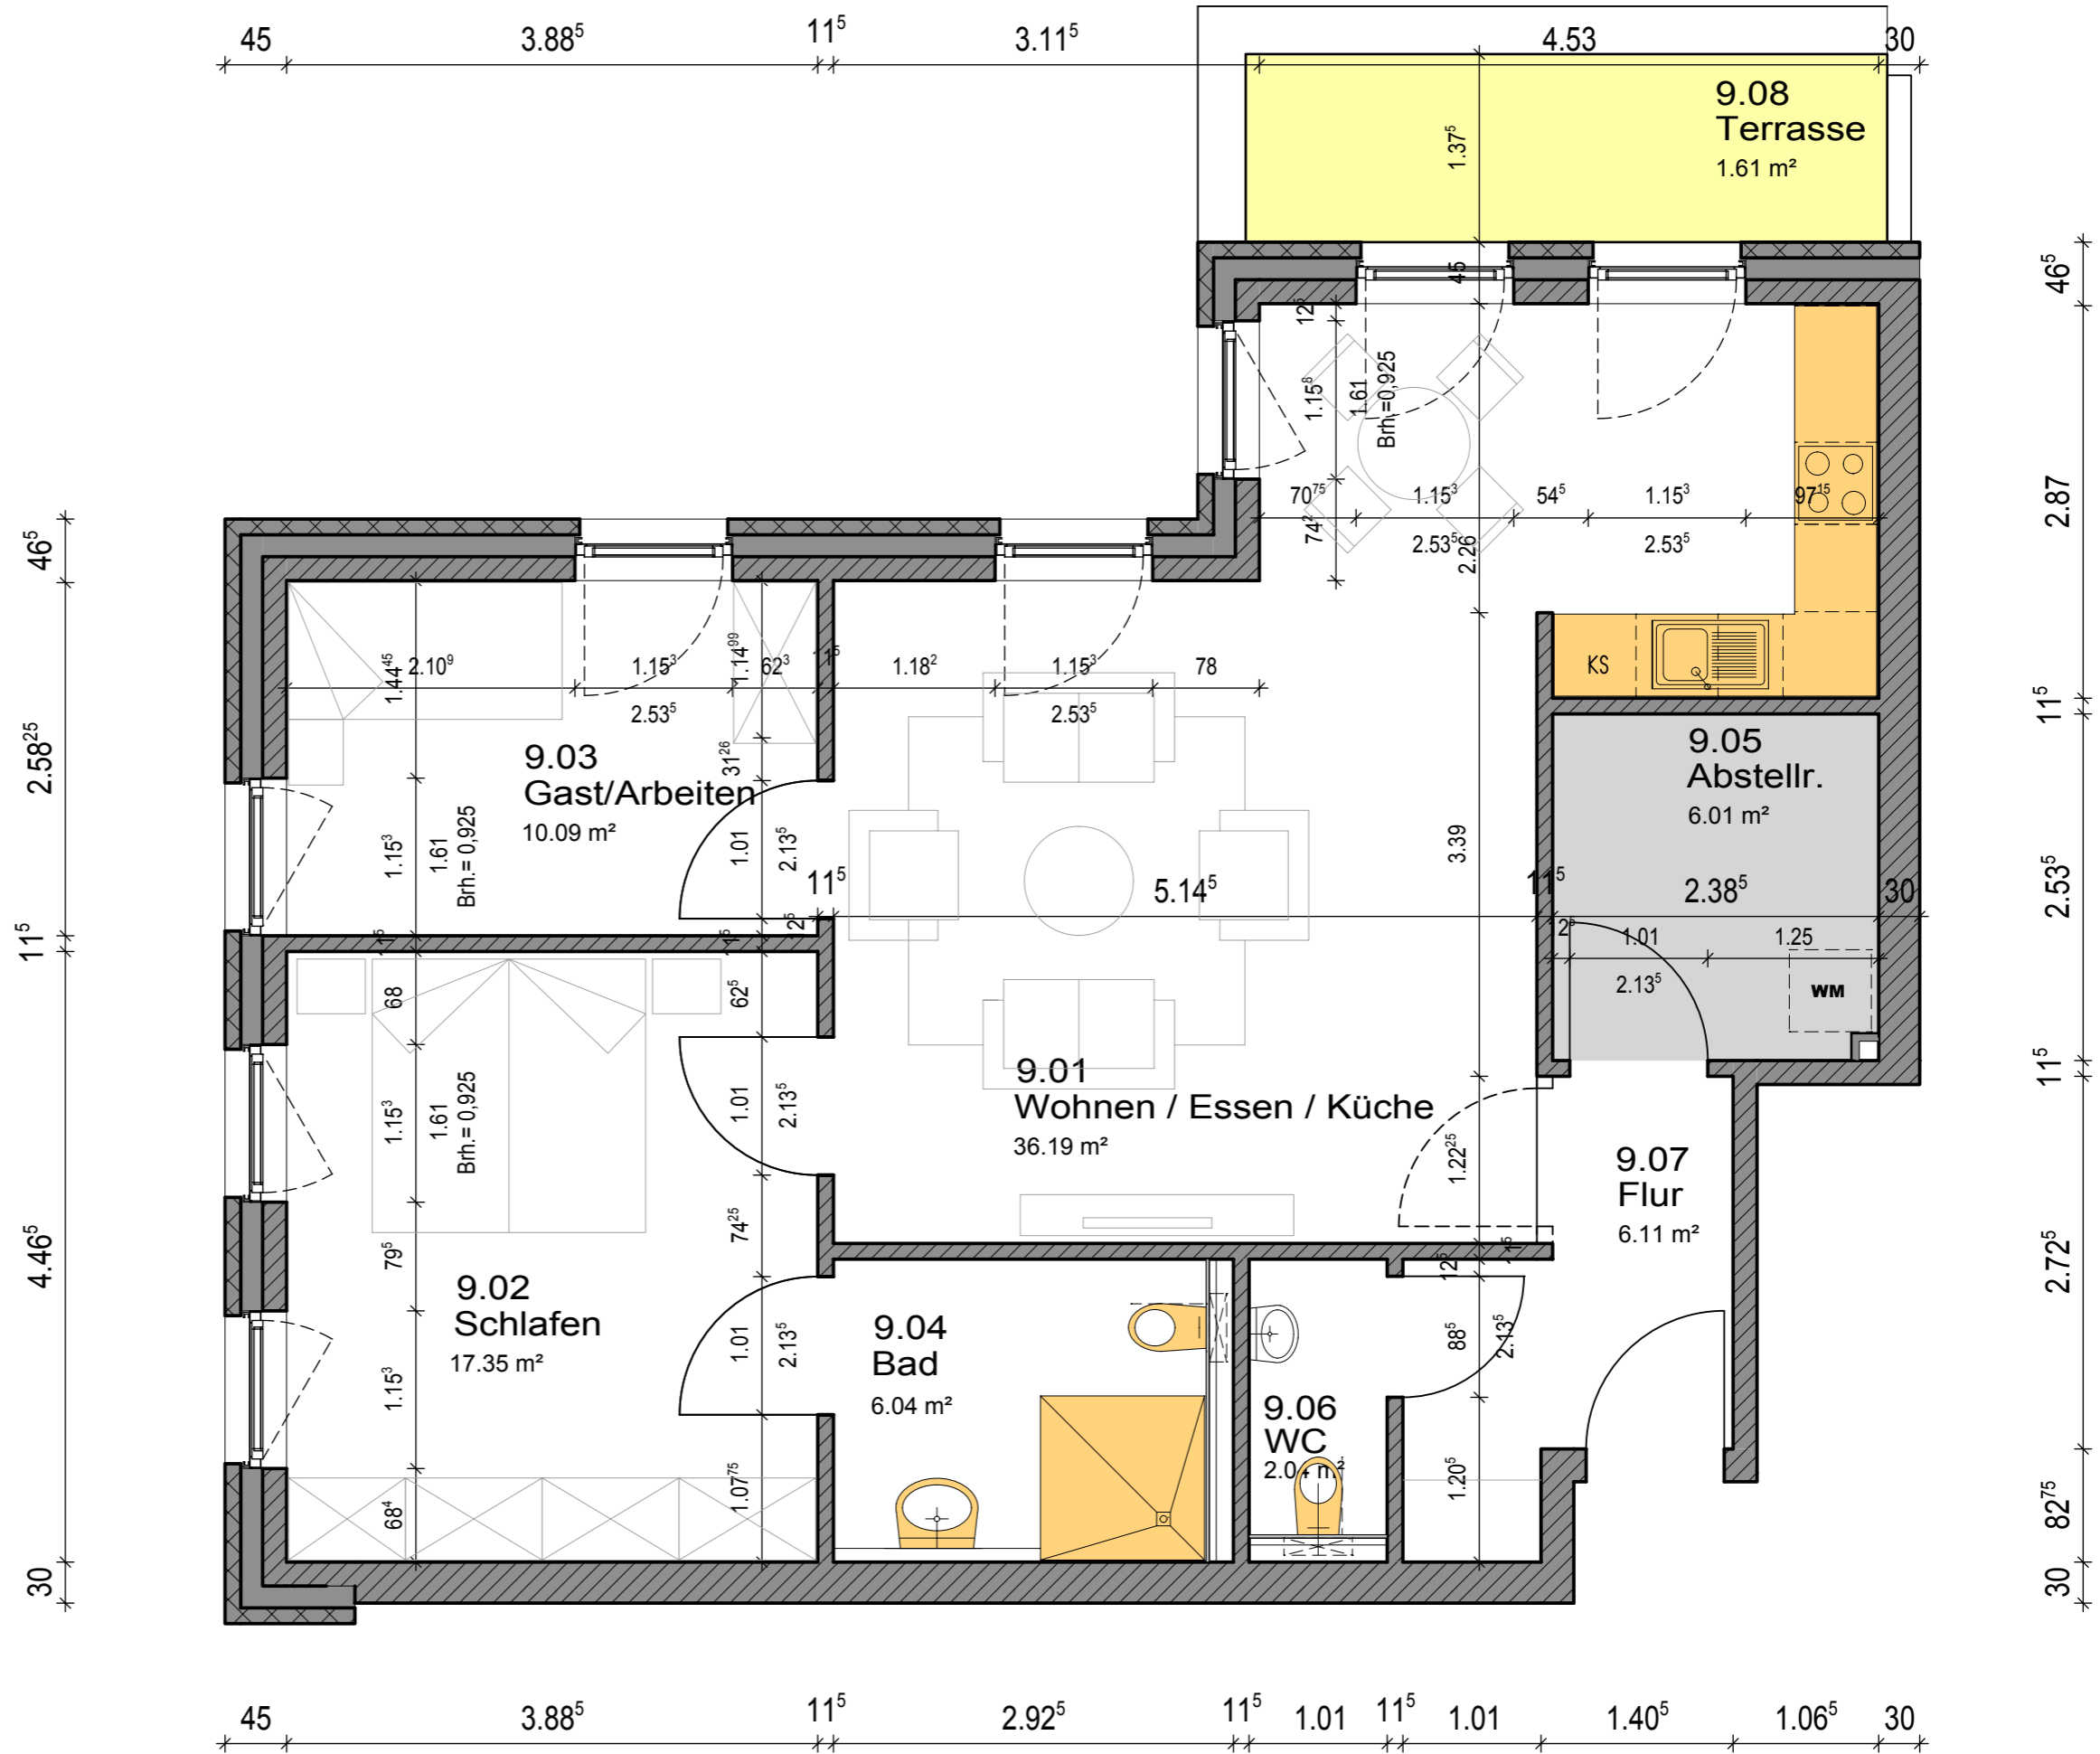

Wohnen mit Service Wittmund

Obergeschoss Wohnung 9
Maßstab 1:50

SeniorenConcept
Wohnen im Alter

1 cm auf dem Plan entspricht 50 cm in der Realität. Bitte beachten Sie, dass es sich um Rohbaumaße handelt, geringfügige Abweichungen können sich noch während der Bauphase ergeben.